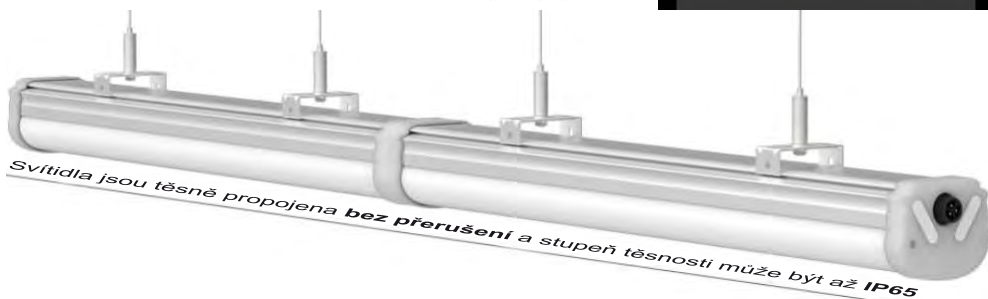

Až 150 lm/W je téměř 50% úspory energie oproti fluorescenčním zdrojům světla a také životnost je výrazně delší.

- Vyzařovací úhel 230°
- Krytí IP65, alternativně IP45
- Mechanická odolnost IK10
- Žárovzdorný napájecí kabel do 650°C
- Žárovzdorný kryt do 850°C
- Spojovací konektory pro snadnou instalaci
- Až 150lm/W, velká úspora energie
- Životnost 30 000 hodin
- Plastový kryt odolný vůči UV záření
- Možnost závěsné i přisazené montáže

## Přípojka č.2:

S vnitřním a vnějším konektorem,  
snadné připojení.

## Přípojka č.3:

Pevné spojení průsvitnou spojkou  
s vnitřním a vnějším konektorem.

Průsvitný spoj, IP65

Koncové kryty s vnitřním a vnějším  
konektorem mohou být spojeny

Žádná tmavá místa ve spojích,  
konzistentní světlo