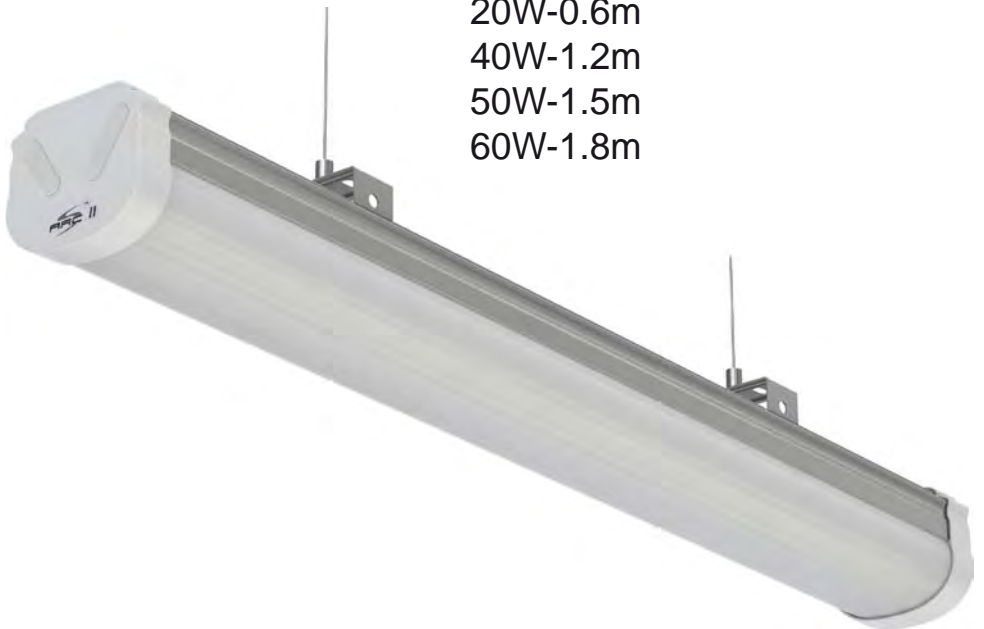

## **ArcS II B**

vestavěný driver

20W-0.6m

40W-1.2m

50W-1.5m

60W-1.8m