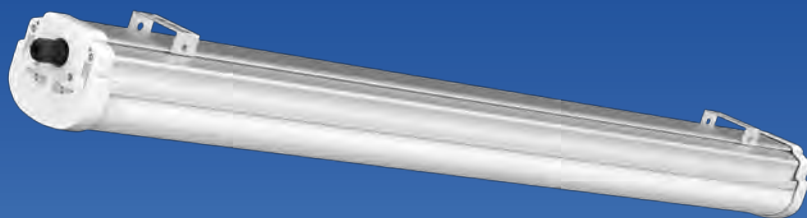

# LED svítidlo Divetta® Triproof

Svítidla série Triproof ArcS jsou navržena pro drsné podmínky, jsou vodotěsná, prachuvzdorná a odolná vůči korozi. Vysoký stupeň krytí IP65 je vhodný pro vlhké či prašné prostředí, jako například potravinářské nebo chemické továrny.

Až 150 lm/W je téměř 50% úspory energie oproti fluorescenčním zdrojům světla a také životnost je výrazně delší.

- Vyzařovací úhel 230°
- Krytí IP65, alternativně IP45
- Mechanická odolnost IK10
- Žárovzdorný napájecí kabel do 650°C
- Žárovzdorný kryt do 850°C
- Spojovací konektory pro snadnou instalaci
- Až 150lm/W, velká úspora energie
- Životnost 30 000 hodin
- Plastový kryt odolný vůči UV záření
- Možnost závěsné i přisazené montáže