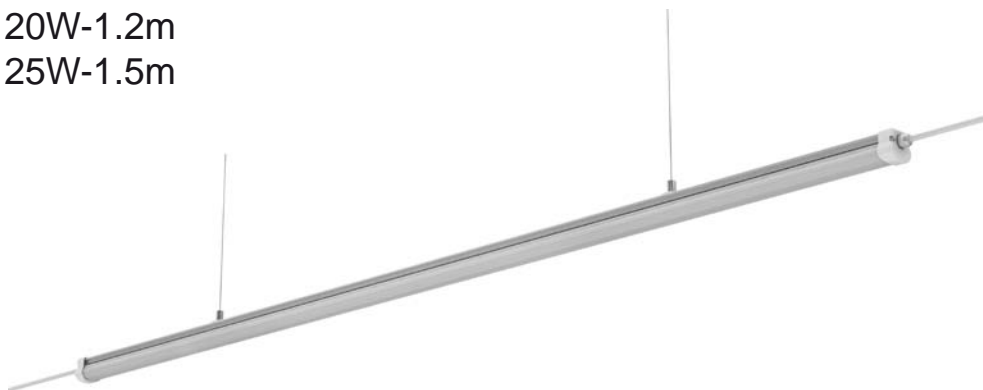

ArcS III B

vestavěný driver

10W-0.6m

20W-1.2m

25W-1.5m

Specifikace