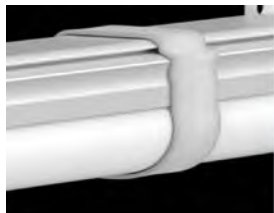

# Čtyři druhy připojení:

## Přípojka č.1:

S vnitřním a vnějším konektorem,  
snadné připojení.

## Přípojka č.2:

S vnitřním a vnějším konektorem,  
snadné připojení.

## Přípojka č.3:

Pevné spojení průsvitnou spojkou  
s vnitřním a vnějším konektorem.

Průsvitný spoj, IP65

Koncové kryty s vnitřním a vnějším  
konektorem mohou být spojeny

Žádná tmavá místa ve spojích,  
konzistentní světlo